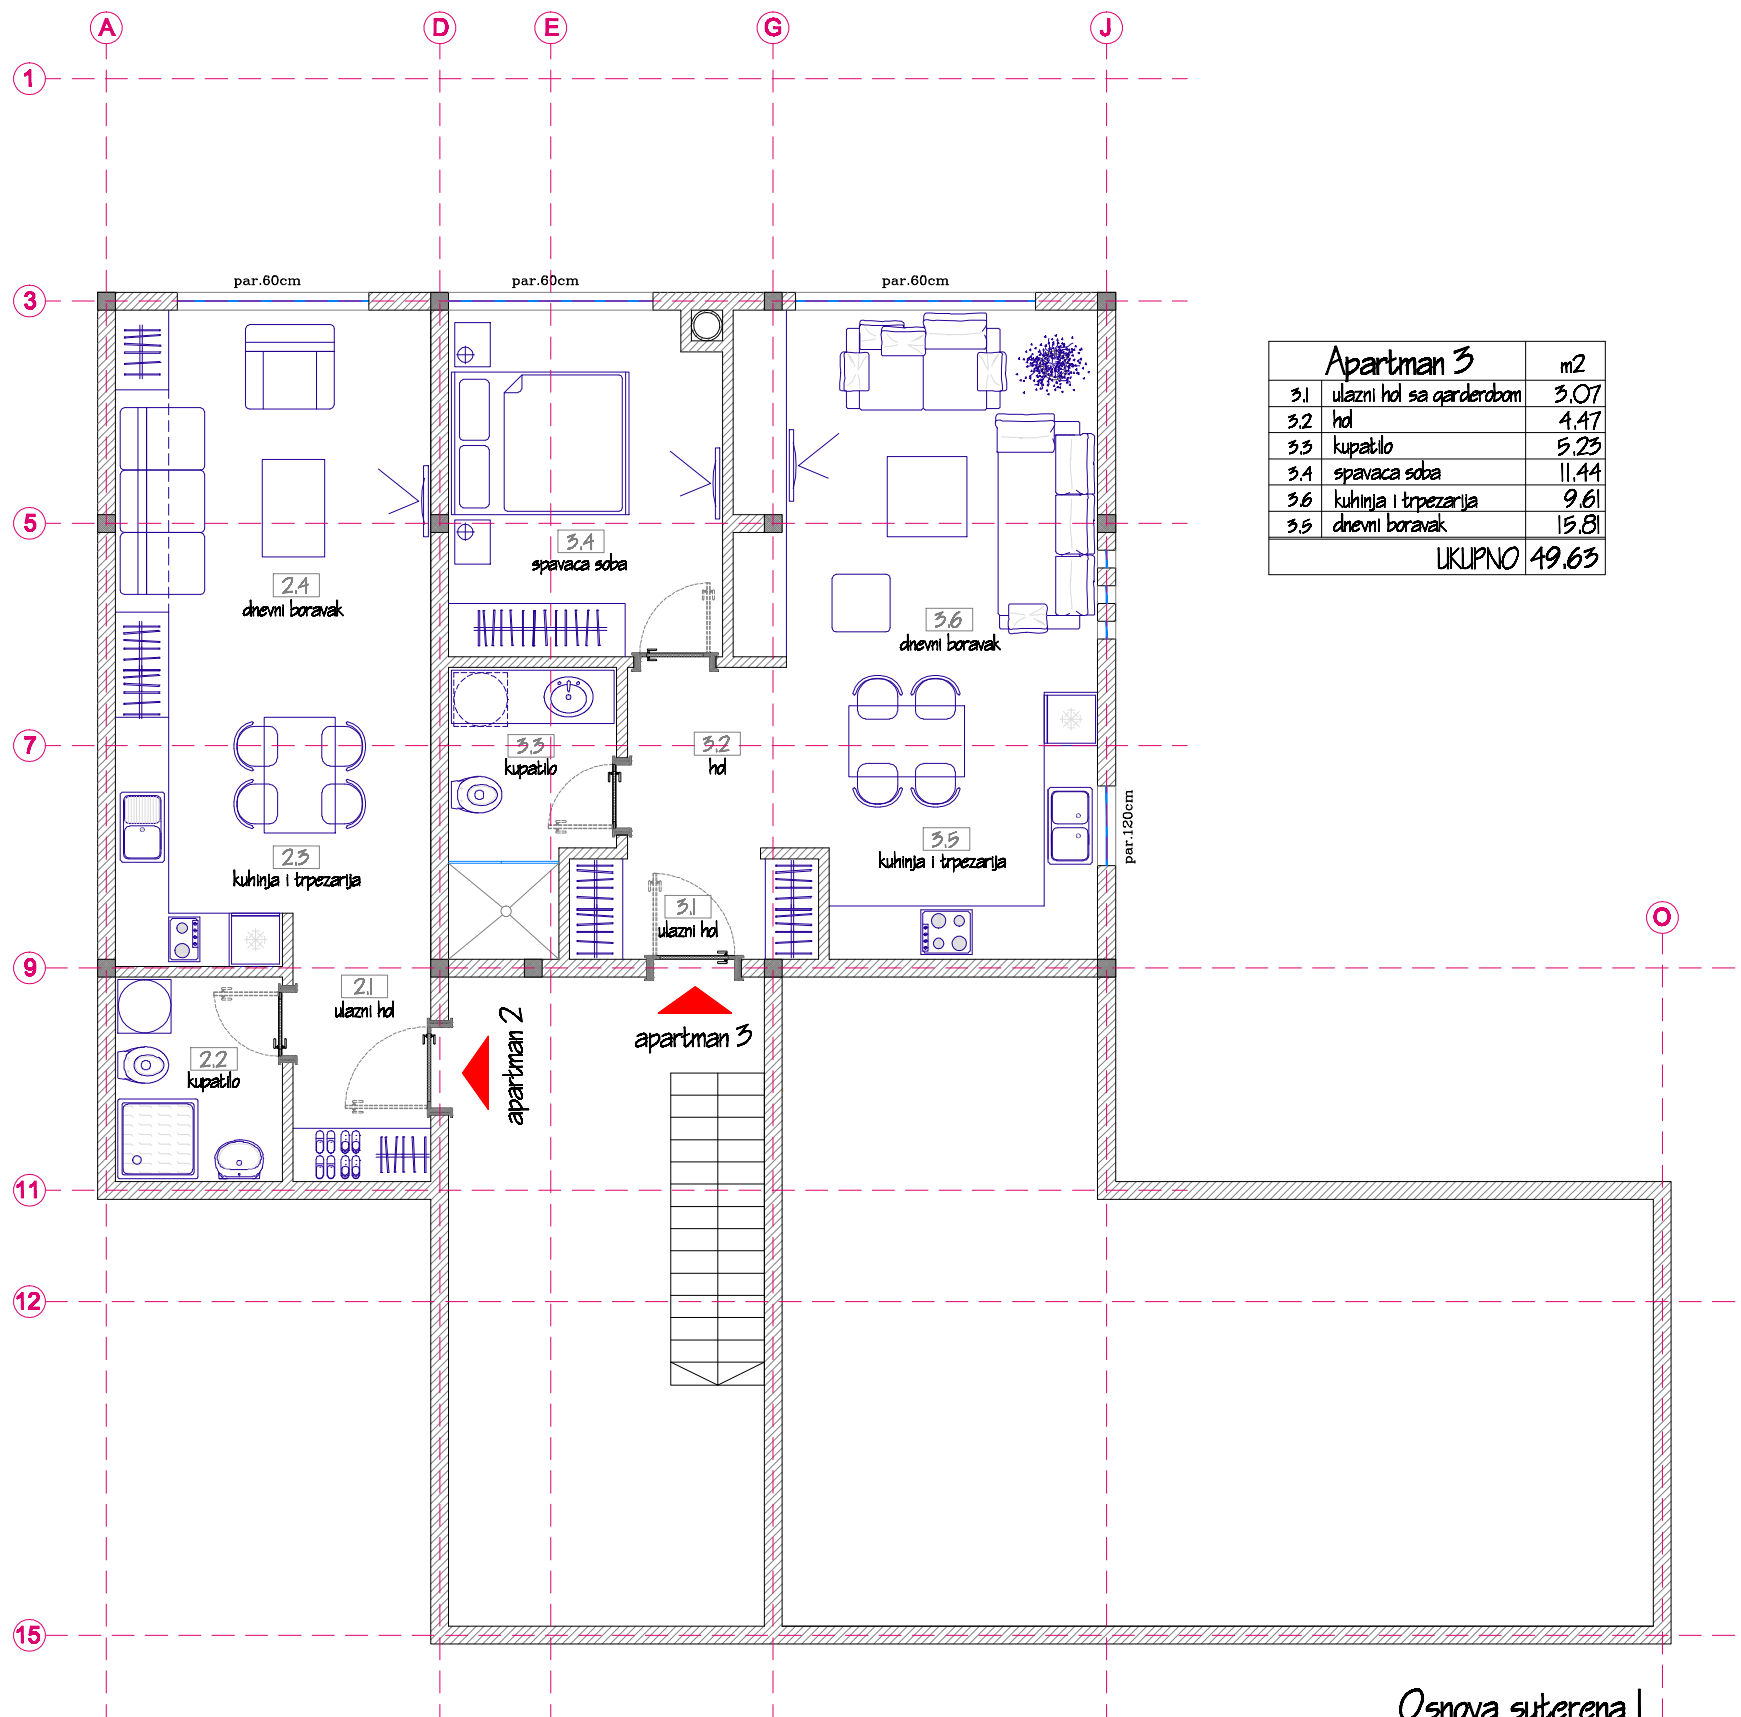

Apartman 2		m2
2.1	ulazni hol sa garderobom	4.54
2.2	kupatilo	4.19
2.3	kuhinja i trpezarija	8.67
2.4	dnevni boravak	15.77
UKUPNO		33.17

Apartman 3		m2
3.1	ulazni hol sa garderobom	3.07
3.2	hd	4.47
3.3	kupatilo	5.23
3.4	spavaca soba	11.44
3.6	kuhinja i trpezarija	9.61
3.5	dnevni boravak	15.81
UKUPNO		49.63

Osnova sutereana I